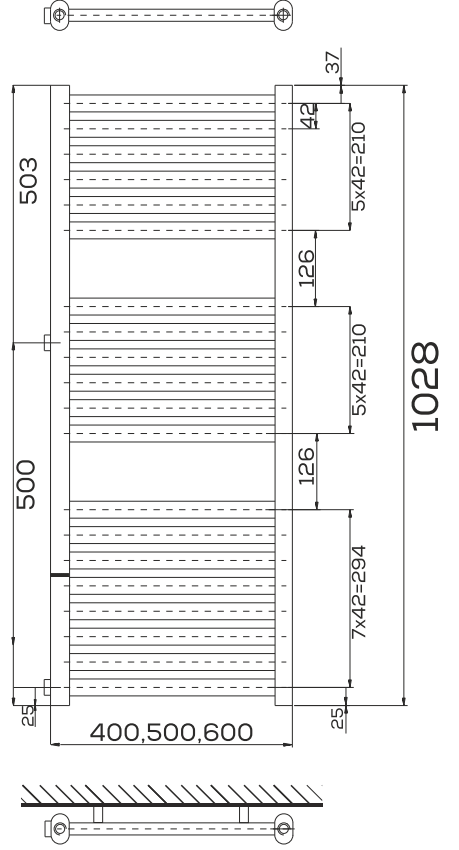

PODŁĄCZENIE BOCZNE 500 MM

PODŁĄCZENIE DOLNE